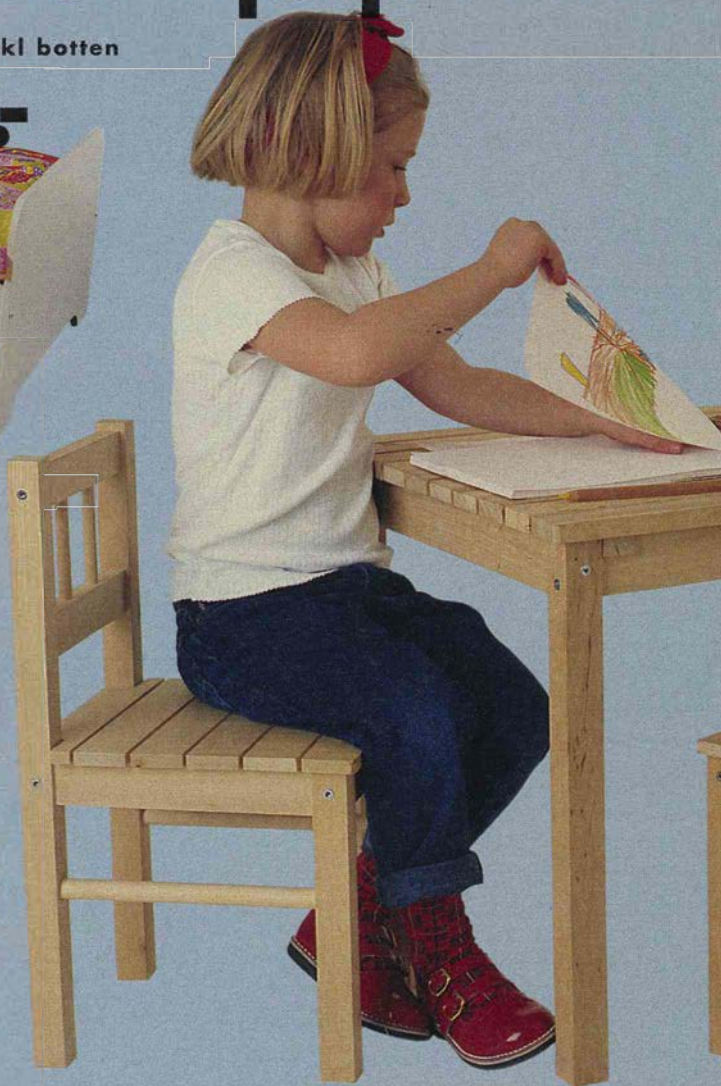

GLES back

10.-

GLES back 28x39x20 cm
rymmer 16 l och är
stapelbar **10.-**

ÅRTA bord och
2 stolar av
obehandlat trä
199.-/3 delar.